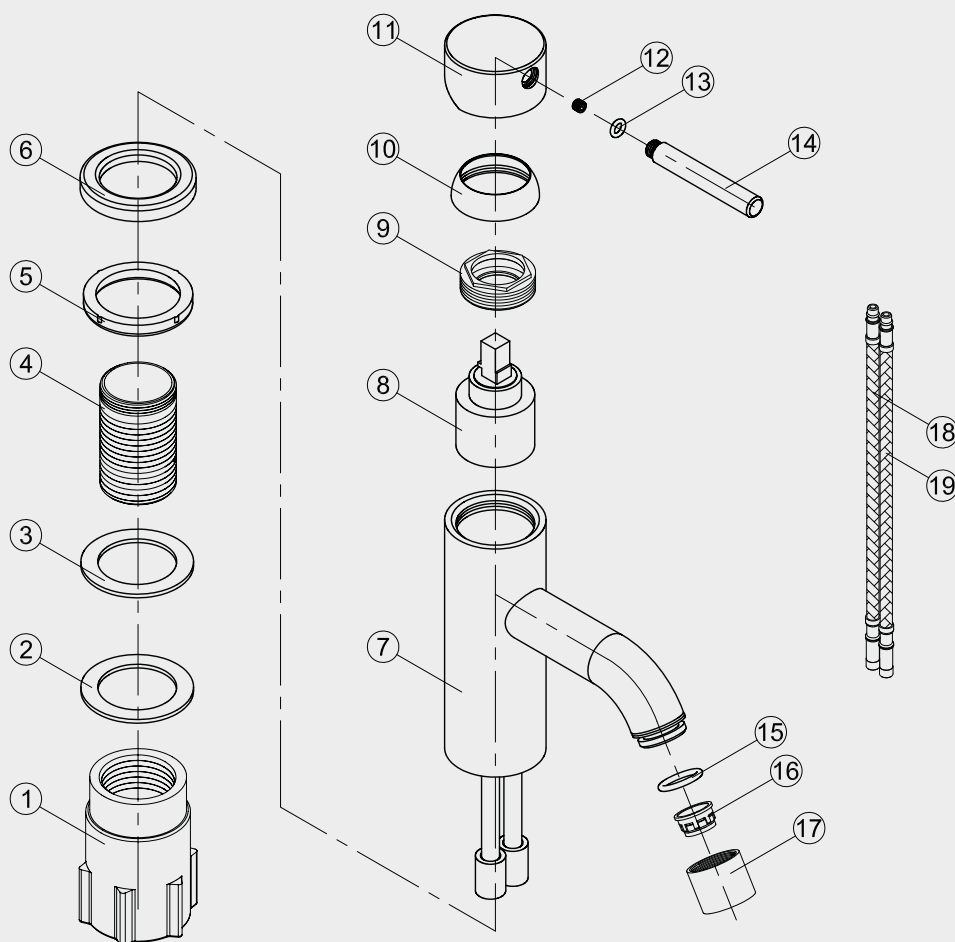

- 1 Fixing bushing
- 2 Washer
- 3 Rubber
- 4 Threaded tube
- 5 Base Rubber
- 6 Base
- 7 Body
- 8 Cartridge
- 9 Screw nut
- 10 Cover ring
- 11 Handle base
- 12 Inner hex screw
- 13 O ring
- 14 Handle bar
- 15 O ring
- 16 Aerator
- 17 Aerator cover
- 18 Flexible hose
- 19 Flexible hose

Steel Wave Amber

Håndvaskarmatur i rustfrit stål. Stilren model med rund krop og buet tud.

Art nr	RSK
10007	8277585

Tekniske data:
Hulboring: 35 mm